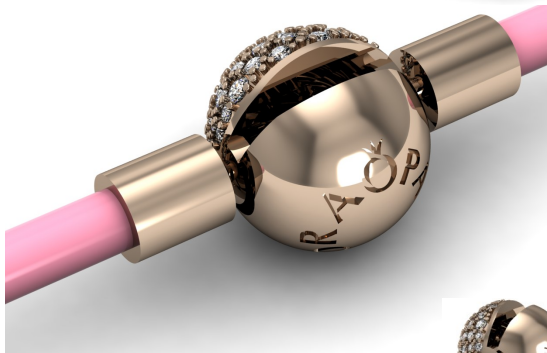

ЗРН103
5,0 г.

ЗРН102
5,0 г.

РН0001
«Дева»
Кр. 1,0 - 21 шт.
3,5 г.

РН0003
«Козерог»
Кр. 1,0 - 18 шт.
3,5 г.

РН0005
«Стрелец»
Кр. 1,0 - 14 шт.
3,5 г.

3PH101

5,0 г.

PH0002
«Весы»
Кр. 1,0 - 15 шт.
3,5 г.

3PH100

5,0 г.

PH0006
«РЫБЫ»
Кр. 1,0 - 17 шт.
3,5 г.

PH0004
«Водолей»
Кр. 1,0 - 14 шт.
3,5 г.

PH0007
«Рак»
Кр. 1,0 - 22 шт.
3,5 г.

PH0009
«Лев»
Кр. 1,0 - 17 шт.
3,5 г.

PH0013
Кр. 1,0 - 28 шт.
3,5 г.

PH0011
«Скорпион»
Кр. 1,0 - 17 шт.
3,5 г.