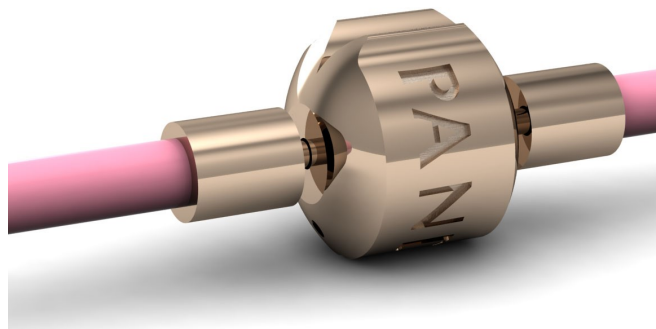

ЗРН103
5,0 г.

ЗРН102
5,0 г.

РН0001
«Дева»
Кр. 1,0 - 21 шт.
3,5 г.

РН0003
«Козерог»
Кр. 1,0 - 18 шт.
3,5 г.

РН0005
«Стрелец»
Кр. 1,0 - 14 шт.
3,5 г.

3PH101

5,0 г.

PH0002
«Весы»
Кр. 1,0 - 15 шт.
3,5 г.

3PH100

5,0 г.

PH0006
«РЫБЫ»
Кр. 1,0 - 17 шт.
3,5 г.

PH0004
«Водолей»
Кр. 1,0 - 14 шт.
3,5 г.

PH0007
«Рак»
Кр. 1,0 - 22 шт.
3,5 г.

PH0009
«Лев»
Кр. 1,0 - 17 шт.
3,5 г.

PH0013
Кр. 1,0 - 28 шт.
3,5 г.

PH0011
«Скорпион»
Кр. 1,0 - 17 шт.
3,5 г.